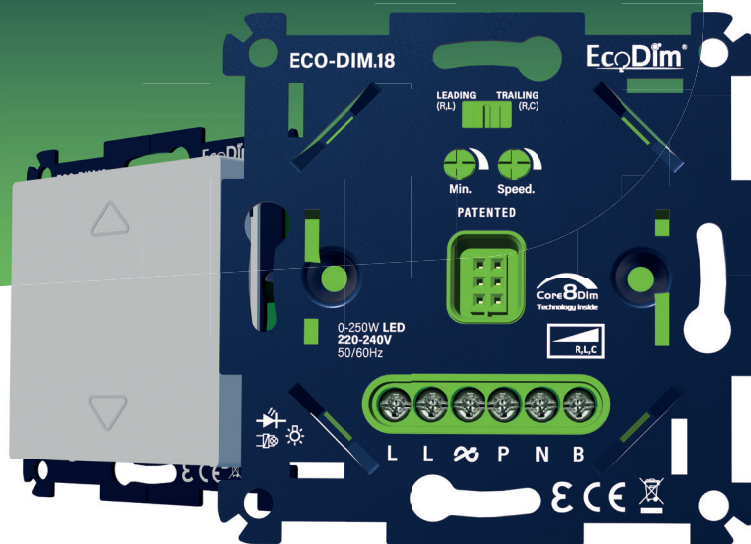

Tast/puls dimmers

Voor een luxe afwerking zonder draaiknop

Specificaties voor tast/puls dimmers

- ✓ Zwarte en witte afdekmaterialen meegeleverd
- ✓ Bescherming tegen overbelasting & oververhitting
- ✓ Geschikt voor wisselschakeling met een secundaire dimmer
- ✓ Geruisloos dimmen
- ✓ 2 jaar garantie

- ✓ Aansluitbaar vermogen: 220-240V
- ✓ Wisselschakeling tot wel 20 secundaire dimmers
- ✓ Afmetingen: 70,9 x 70,9 x 32,6mm
- ✓ Hele kleine installatiediepte (23mm)
- ✓ Bediening: Tast
- ✓ MIN & MAX (auto.) en SPEED Instellingen
- ✓ Soft-start systeem

Inclusief accessoires