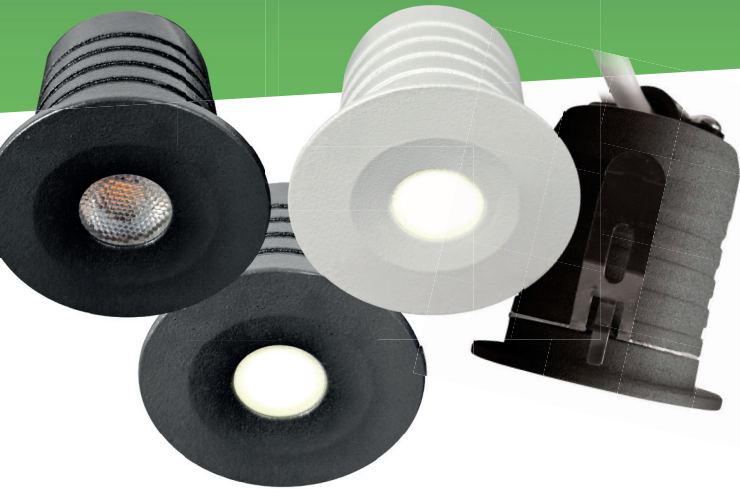

Inbouwspots Ø28mm

Zeer kleine inbouwspots met IP67. Perfect voor o.a. smalle balken van overkappingen en veranda's.