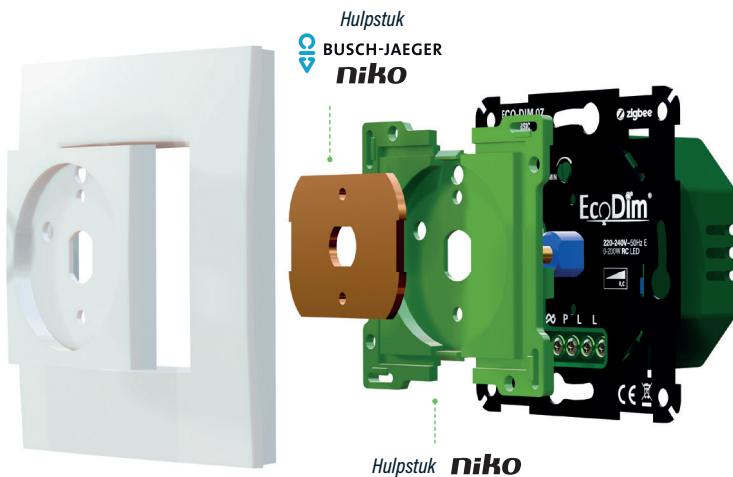

Aansluiting	Wisselschakeling?	Kruisschakeling?	Hulpstukken?	Info	
2-draads	Ja, met een aan/uit schakelaar	Ja, met een aan/uit schakelaar	Ja	p.6	
2-draads	Ja, met een aan/uit schakelaar	Ja, met een aan/uit schakelaar	Ja	p.6	
2-draads	Ja, met een aan/uit schakelaar	Ja, met een aan/uit schakelaar	Ja	p.7	
3-draads (geen nuldraad)	Ja, met een aan/uit schakelaar	Ja, met een aan/uit schakelaar	Nee	p.7	
2-draads	Ja, met een pulsschakelaar (b.v. ECO-DIM.20)	Ja, met een pulsschakelaar (b.v. ECO-DIM.20)	Ja	p.7	
2/3-draads	Ja, met een pulsschakelaar (b.v. ECO-DIM.20)	Ja, met een pulsschakelaar (b.v. ECO-DIM.20)	Nee	p.7	
2-draads	Ja, met een aan/uit schakelaar	Ja, met een aan/uit schakelaar	Ja	p.10	
2-draads	Ja, met een aan/uit schakelaar	Ja, met een aan/uit schakelaar	Ja	p.10	
2-draads	Ja, met een aan/uit schakelaar	Ja, met een aan/uit schakelaar	Ja	p.11	
3-draads (geen nuldraad)	Nee	Nee	Nee	p.11	
3-draads (geen nuldraad)	Nee	Nee	Nee	p.16	
3-draads (geen nuldraad)	Nee	Nee	Nee	p.18	
2-draads	Ja, met een pulsschakelaar (b.v. ECO-DIM.20)	Ja, met een pulsschakelaar (b.v. ECO-DIM.20)	Ja	p.16	
2-draads	Ja, met een pulsschakelaar (b.v. ECO-DIM.20)	Ja, met een pulsschakelaar (b.v. ECO-DIM.20)	Ja	p.18	
2-draads	Ja, met een pulsschakelaar (b.v. ECO-DIM.20)	Ja, met een pulsschakelaar (b.v. ECO-DIM.20)	Ja	p.19	
2-draads	Ja, met een pulsschakelaar (b.v. ECO-DIM.20)	Ja, met een pulsschakelaar (b.v. ECO-DIM.20)	Ja	p.20	
2-draads	Nee	Nee	Ja	p.19	
2-draads	Ja	Nee	Ja	p.11	
2/4-draads	Ja	Nee	Ja	p.11	
2-draads	Ja	Ja	Ja	p.12	
2-draads	Ja	Ja	Ja	p.12	
2-draads	Ja, met een pulsschakelaar (b.v. ECO-DIM.20)	Ja, met een pulsschakelaar (b.v. ECO-DIM.20)	Ja	p.20	
2-draads	Ja, met een pulsschakelaar (b.v. ECO-DIM.20)	Ja, met een pulsschakelaar (b.v. ECO-DIM.20)	Nee	p.17	
2/3-draads	Ja, met een pulsschakelaar (b.v. ECO-DIM.20)	Ja, met een pulsschakelaar (b.v. ECO-DIM.20)	Nee	p.16	
2/3-draads	Ja, met een pulsschakelaar (b.v. ECO-DIM.20)	Ja, met een pulsschakelaar (b.v. ECO-DIM.20)	Nee	p.18	
2/3-draads	Ja, met een pulsschakelaar (b.v. ECO-DIM.20)	Ja, met een pulsschakelaar (b.v. ECO-DIM.20)	Nee	p.19	
2/3-draads	Ja, met een pulsschakelaar (b.v. ECO-DIM.20)	Ja, met een pulsschakelaar (b.v. ECO-DIM.20)	Nee	p.20	
2/3-draads	Ja, met een pulsschakelaar (b.v. ECO-DIM.20)	Ja, met een pulsschakelaar (b.v. ECO-DIM.20)	Nee	p.12	
2/3-draads	Ja, met een pulsschakelaar (b.v. ECO-DIM.20)	Ja, met een pulsschakelaar (b.v. ECO-DIM.20)	Ja	p.22	
2/3-draads	Ja, met een pulsschakelaar (b.v. ECO-DIM.20)	Ja, met een pulsschakelaar (b.v. ECO-DIM.20)	Ja	p.22	
2/3-draads	Ja, i.c.m. primaire dimmer (b.v. ECO-DIM.18)	Ja, i.c.m. primaire dimmer (b.v. ECO-DIM.18)	Ja	p.22	
4-draads	-	-	-	p.16	
4-draads	-	-	-	p.18	
-	-	-	-	p.24	
4-draads	-	-	-	p.24	
4-draads	-	-	-	p.24	
4-draads	-	-	-	p.24	

merten
by Schneider Electric

B.
Berker by hager

niko

FEHA

Kopp

JUNG

GIRA

EcoDim®

BUSCH-JAEGER