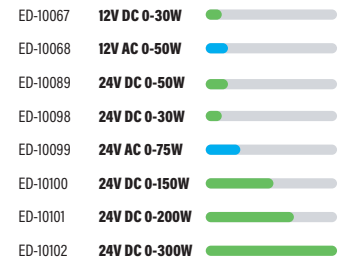

Hoeveel vermogen heeft u nodig? Voor ieder project de juiste driver (DC) of trafo (AC).