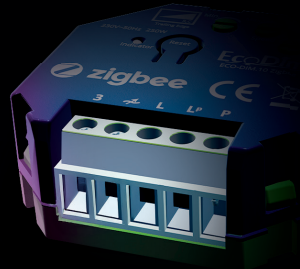

EcoDim gaat de samenwerking aan met Homey

De slimme verlichting van EcoDim sluit naadloos aan op de geavanceerde domotica-oplossingen van Homey. Samen vormen ze een krachtig duo voor wie comfort, energie-efficiëntie en gebruiksgemak wil combineren. Dankzij de integratie tussen beide systemen wordt het bedienen en automatiseren van verlichting nog eenvoudiger, volledig afgestemd op uw leefstijl en voorkeuren.

Met Homey kunt u al uw slimme apparaten centraal aansturen en de dimoplossingen van EcoDim voegen daar een extra laag comfort aan toe. Koppel uw EcoDim dimmers eenvoudig via Zigbee, WiFi, Matter en Z-Wave aan Homey en creëer gepersonaliseerde lichtscènes, tijdschema's of automatische routines. Zo schakelt het licht bijvoorbeeld automatisch naar een warme, gedimde stand in de avond of gaat het uit zodra u het huis verlaat. De samenwerking tussen Homey en EcoDim maakt slimme verlichting niet alleen gebruiksvriendelijk, maar ook toekomstgericht, met oog voor sfeer, efficiëntie en duurzaamheid.

Vergelijkingstabel

Smart protocol	Zigbee <i>Draadloos protocol speciaal voor smarthome, energiezuinig en breed ondersteund.</i>
Hub nodig?	<i>Ja bij Zigbee. Nee bij Touchlink.</i>
Netwerk	<i>Open, maar kan per fabrikant verschillen</i>
MESH netwerk	<i>Ja</i>
Werkt met Homey?	<i>Ja</i>
Aantal te koppelen apparaten	<i>Tussen de 50 en 200</i>
Frequentie	<i>2.4 GHz (soms 868/915 MHz)</i>
Efficiënt energieverbruik	
Netwerkstabiliteit	
Reactiesnelheid	
Goedkope installatie?	
Aantal aan te sluiten apparaten	
Geschikte domotica	<i>Philips Hue, IKEA Home Smart, Home Assistant, Domoticz, SmartThings, Homey, KlikAanKlikUit</i>