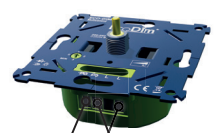

ECO-DIM.11

Art.nr: ECO-DIM.11 | Afmetingen: 70,9 x 70,9 x 23,8mm

0-250W LED | RC

Instellingen

- MIN afstelling
- MAX afstelling (auto.)

Dimtechniek

- Fase afsnijding (RC) 0-250W
- Fase aansnijding (RL)

Extra

- Installatie mogelijk met 2 bestaande draden (geen nuldraad nodig)
- Inclusief hulpstukken
- Vervangbare zekering