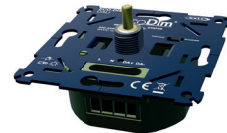

## Geschikte domotica voor DALI2

TRIDONIC WAGO KNX

Helvar LOXONE (via integraties)

\*De meest up-to-date lijst kunt u vinden op [www.ecodim.nl](http://www.ecodim.nl)

Verwacht in 2026