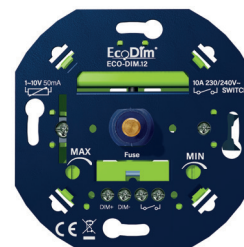

GESCHIKT OM
1-10V DRIVERS AAN
TE STUREN

ECO-DIM.12

Art.nr: ECO-DIM.12 | Afmetingen: 71 x 71 x 24,9mm

1-10V (50mA)

Instellingen

- MIN afstelling
- MAX afstelling

Dimtechniek

- 1-10V

Extra

- Installatie met 2 bestaande draden mogelijk (geen nuldraad nodig) - 2-draads = dimregeling / 4-draads = aan/uit + dim
- Inclusief hulpstukken
- Vervangbare zekering