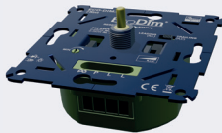

Geschikte domotica voor Z-WAVE

Works with **Homey**

Google Home Nest FIBARO

HOME futurehome wink

*De meest up-to-date lijst kunt u vinden op www.ecodim.nl

Geschikte domotica voor DALI2

TRIDONIC WAGO KNX

Helvar LOXONE (via integraties)

*De meest up-to-date lijst kunt u vinden op www.ecodim.nl

Verwacht in 2026

ECO-DIM.07 Z-WAVE

Art.nr: ECO-DIM.07 Z-WAVE | Afmetingen: 70,9 x 70,9 x 23,8mm

0-250W LED | RLC

Instellingen

- MIN afstelling
- MAX afstelling (auto.)

Dimtechniek

- Fase afsnijding (RC) 0-250W
- Fase aansnijding (RL) 0-150W

Extra

- Installatie mogelijk met 2 bestaande draden (geen nuldraad nodig)
- Inclusief hulpstukken

ECO-DIM.07 DALI-2

Art.nr: ECO-DIM.07 DALI2 | Afmetingen: 70,9 x 70,9 x 23,8mm

16VDC (128mA)

Instellingen

- MIN afstelling via interface
- MAX afstelling via interface

DALI-2 techniek

- Individual
- Broadcast

Extra

- Inclusief hulpstukken

ECO-DIM.10 Z-WAVE

Art.nr: ECO-DIM.10 Z-WAVE | Afmetingen: 45,1 x 45,1 x 19,8mm

0-250W LED | RC

Instellingen

- MIN afstelling
- MAX afstelling
- SPEED afstelling

Dimtechniek

- Fase afsnijding (RC) 0-250W
- Fase aansnijding (RL)

Extra

- Installatie mogelijk met 2 bestaande draden (geen nuldraad nodig)