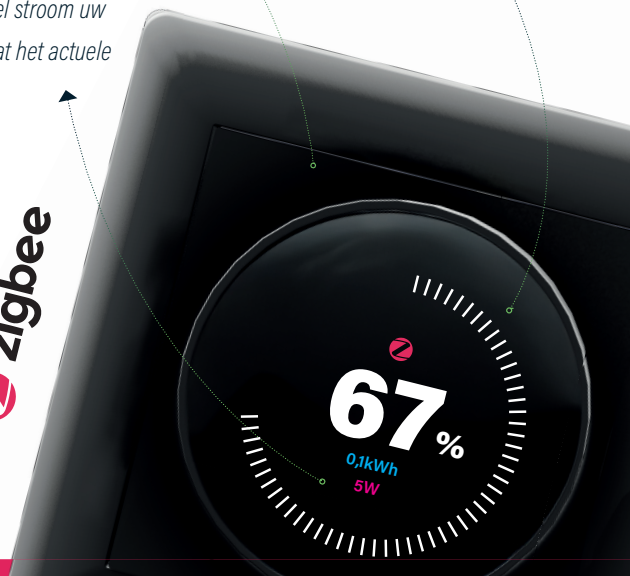

Real-time energie verbruik

Bekijk in één oogopslag hoeveel stroom uw verlichting heeft verbruikt en wat het actuele verbruik is.