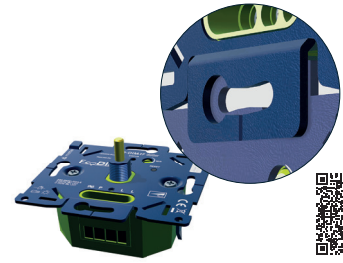

## Geschikte domotica voor Matter

Works with **Homey**

Google Home

amazon alexa

SmartThings

Philips HUE

\*De meest up-to-date lijst kunt u vinden op [www.ecodim.nl](http://www.ecodim.nl)