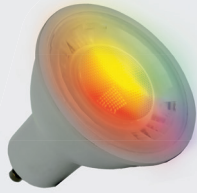

Art.nr:
ED-10070

- Vermogen: 5,3W
- Lumen: 350 lumen
- Touchlink
- Kleurechtheid: CRI≥80

Art.nr:
ED-10071

- Vermogen: 5,3W
- Lumen: 350 lumen
- Touchlink
- Kleurechtheid: CRI≥80