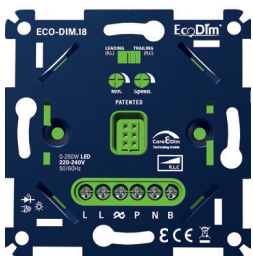

ECO-DIM.18

Art.nr: ECO-DIM.18 | Afmetingen: 71 x 71 x 23mm

0-250W LED | RLC

Instellingen

- MIN afstelling
- MAX afstelling (auto.)
- SPEED afstelling

Dimtechniek

- Fase afsnijding (RC) 0-250W
- Fase aansnijding (RL) 0-250W

Extra

- Installatie mogelijk met 2 bestaande draden (geen nuldraad nodig)
- Inclusief adapter voor aanpassingen en wit & zwart frame voor een enkele drukknop

Inclusief accessoires