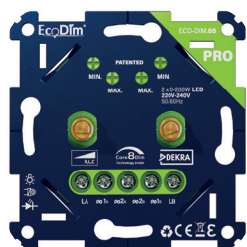

*DUO DIMMER MET
WISSELSCHAKELING*

ECO-DIM.05 PRO

Art.nr: ECO-DIM.05 PRO | Afmetingen: 71 x 71 x 23mm

2 x 0-200W LED | RLC

Instellingen

- MIN afstelling 2x
- MAX afstelling 2x

Dimtechniek

- Fase afsnijding (RC) 0-200W
- Fase aansnijding (RL) 0-200W

Extra

- Installatie mogelijk met 2 bestaande draden (geen nuldraad nodig)
- Vervangbare zekering
- Extra zekering meegeleverd