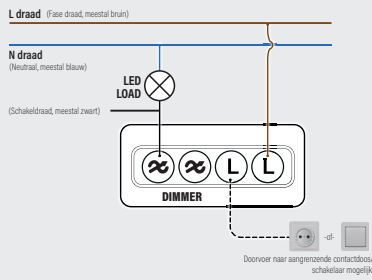

Aansluitschema's

Standaard