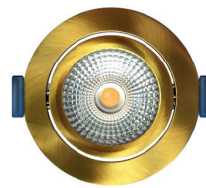

Art.nr: ED-10095

CCT
(2700K / 3000K /
4000K / DTW)

$\varnothing 75\text{mm}$ rond goud/messing - CCT

Afmetingen

- Inbouwdiepte: 23mm
- Zaagmaat: $\varnothing 75\text{mm}$
- Buitenmaat: $\varnothing 85\text{mm}$

Specificaties

- CCT & Dim to warm (3000K-2000K)
- Vermogen: 5,4 & 7W
- Lumen: 5,4W=450 & 7W=580 lumen
- Kleurechtheid: CRI $\geq$ 95
- IP-waarde: IP54

Extra

- Kleur en vermogen via driver instelbaar