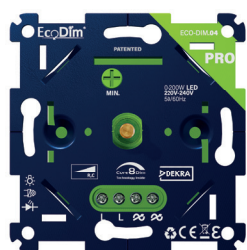

Zigbee specificaties (PRO line)

- ✓ Zigbee gecertificeerd (uitgerust met een Zigbee 3.0 chip)
- ✓ Spraak ondersteuning (Amazon Alexa & Google Assistant)
- ✓ Extra bediening: door gebruik van App

Geschikte domotica systemen

- ✓ Google Home/Nest (via Zigbee hub)
- ✓ Amazon Alexa
- ✓ Philips Hue
- ✓ Homey
- ✓ Futurehome
- ✓ KlikAanKlikUit
- ✓ Aduro smart
- ✓ Samsung SmartThings
- ✓ WINK
- ✓ IKEA Dirigera

*DIMMEN HOEFT NIET
DUUR TE ZIJN*

ECO-DIM.04 PRO

Art.nr: ECO-DIM.04 PRO | Afmetingen: 71 x 71 x 23mm

0-200W LED | RC

Instellingen

- MIN afstelling
- MAX afstelling (auto.)

Dimtechniek

- Fase afsnijding (RC) 0-200W
- Fase aansnijding (RL)

Extra

- Installatie mogelijk met 2 bestaande draden (geen nuldraad nodig)
- Inclusief hulpstukken
- Vervangbare zekering
- Extra zekering meegeleverd