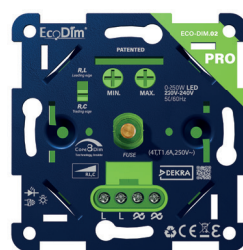

PRO line specificaties

- ✓ Exclusief verkrijgbaar bij de elektrotechnische groothandel
- ✓ Gepatenteerde CORE8DIM technologie bij conventionele dimmers
- ✓ DEKRA gecertificeerd
- ✓ Gemaakt van gerecycled plastic
- ✓ 5-jaar garantie

- ✓ Aansluitbaar vermogen: 220-240V
- ✓ Wisselschakeling & kruisschakeling mogelijk
- ✓ MIN & MAX instellingen
- ✓ Optimale dimbaarheid & lichtstabiliteit
- ✓ Bescherming tegen overbelasting & oververhitting
- ✓ Geruisloos dimmen
- ✓ Soft-start systeem

Geschikt afdek materiaal voor druk/draai dimmers