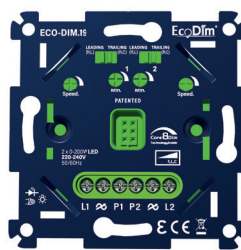

ECO-DIM.19

Art.nr: ECO-DIM.19 | Afmetingen: 71 x 71 x 23mm

2 x 0-200W LED | RLC

Instellingen

- 2 x MIN afstelling
- 2 x MAX afstelling (auto.)
- 2 x SPEED afstelling

Dimtechniek

- Fase afsnijding (RC) 2 x 0-200W
- Fase aansnijding (RL) 2 x 0-200W

Extra

- Installatie met 2 bestaande draden mogelijk (geen nuldraad nodig)
- Inclusief afsteldadapter & witte en zwarte frame voor dubbele drukknop

Inclusief accessoires