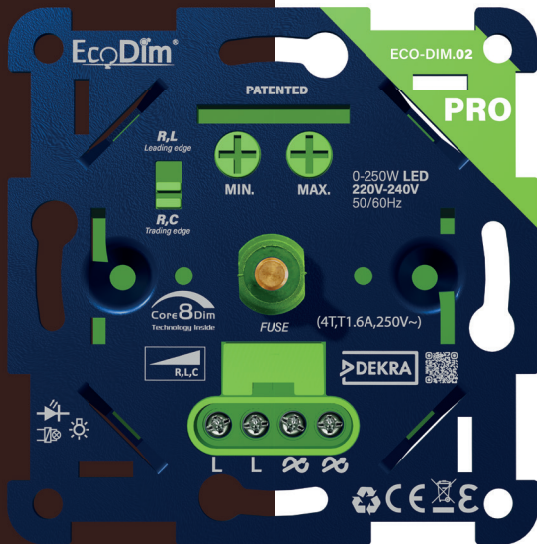

Onze **PRO line** is te herkennen aan de groene band in de rechter bovenhoek

PRO line

De PRO line is in nauwe samenwerking met installateurs ontwikkeld en op nadrukkelijk verzoek van de elektrotechnische groothandels. Deze lijn onderscheidt zich door uitstekende kwaliteit, betrouwbaarheid, duurzaamheid, krachtigere specificaties en installatiegemak.

- + Uitsluitend verkrijgbaar via de elektrotechnische groothandels voor de professionele markt
- + Krachtigere specs
- + 5 jaar garantie