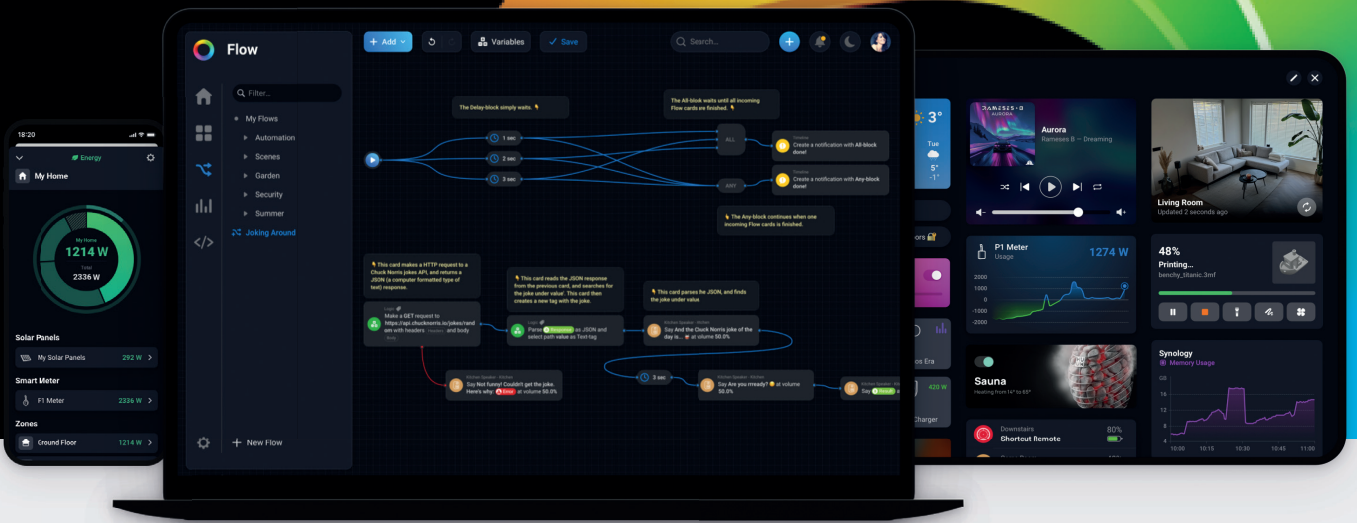

Met Homey kunt u al uw slimme apparaten centraal aansturen en de dimoplossingen van EcoDim voegen daar een extra laag comfort aan toe. Koppel uw EcoDim dimmers eenvoudig via Zigbee, WiFi, Matter en Z-Wave aan Homey en creëer gepersonaliseerde lichtscènes, tijdschema's of automatische routines. Zo schakelt het licht bijvoorbeeld automatisch naar een warme, gedimde stand in de avond of gaat het uit zodra u het huis verlaat. De samenwerking tussen Homey en EcoDim maakt slimme verlichting niet alleen gebruiksvriendelijk, maar ook toekomstgericht, met oog voor sfeer, efficiëntie en duurzaamheid.

**WiFi**  
2,4 GHz & 5 GHz

**Bluetooth**  
Low Energy 5.0

**Matter<sup>1</sup>**  
Matter v1.3

**Thread**  
Border Router

**Zigbee**  
Zigbee 3.0

**Z-Wave**  
700 Series

**(C)** 433 MHz

**Infrarood**

## smarthome protocollen

### WiFi

Algemeen netwerkprotocol, hoge bandbreedte maar minder energiezuinig.

Nee, wel een WiFi router

Open

Nee

Ja

Afhankelijk van de router, tussen de 0 en 60

2.4 & 5 GHz