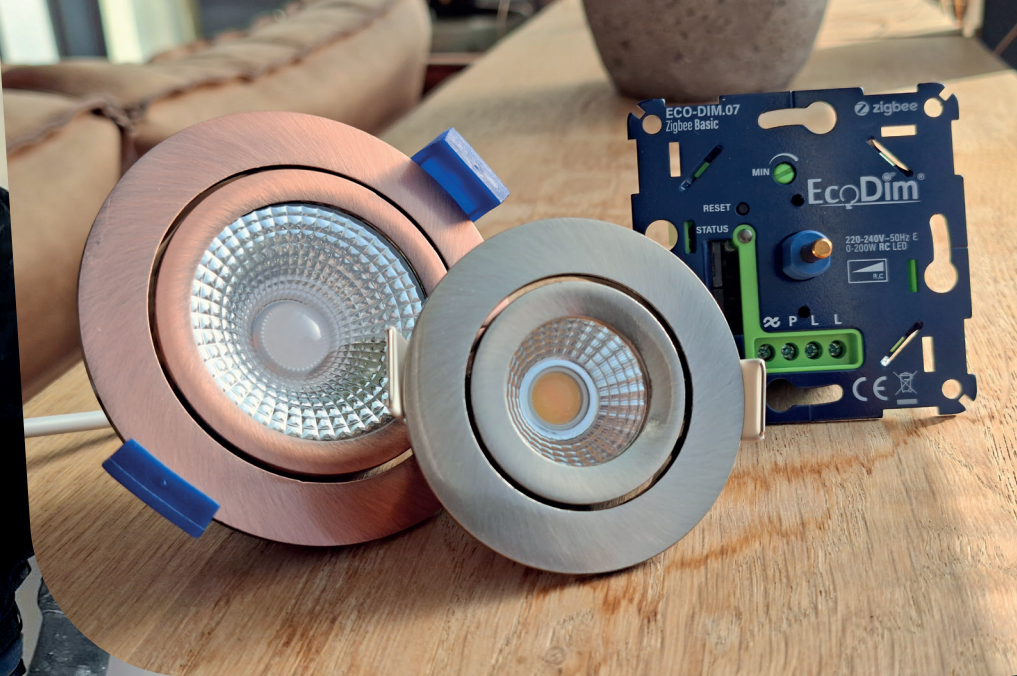

Kwaliteit en gebruiksgemak: EcoDim dimmers

In het mooie Gelderse Oosterhout, houdt installateur Roel Giesen zich dagelijks bezig met slimme en sfeervolle verlichtingsoplossingen. Hij kiest bewust voor producten van EcoDim voor zijn projecten vanwege hun gebruiksgemak, betrouwbaarheid en uitstraling.

Roel werkt al jaren met EcoDim dimmers en is vooral onder de indruk van de combinatie van kwaliteit en eenvoud. 'De dimmers zijn compact, eenvoudig te installeren en werken naadloos samen met verschillende soorten verlichting. Het instellen gaat snel en intuïtief.'

Ook het gevoel van de bedieningselementen speelt een belangrijke rol. 'Een dimmer moet gewoon

dimmers van EcoDim een logische stap op weg naar een smarthome. 'Je gebruikt de bestaande installatie, vervangt de dimmer en maakt de verlichting in slechts een paar stappen slim. Geen extra bedrading of ingewikkelde programmering.' Klanten zijn vaak aangenaam verast door de eenvoud.

'Met één enkele Zigbee-dimmer kun je meerdere lampen bedienen en

Het lage gewicht en de geringe inbouwdiepte zijn echte pluspunten. Ik vind zelfs de blauwe kleur van de dimmer mooi; hij staat mooi in de muur.

logisch werken. Drukken en draaien. De draaiknop voelt stevig aan en het dimmen van 0 tot 100% gaat lekker soepel! Dankzij hun universele geschiktheid zijn de dimmers ook eenvoudig te combineren met een breed scala aan afdekmaterialen, zoals JUNG.

Slimme verlichting met Zigbee
Voor Roel zijn de slimme Zigbee

zelfs oudere verlichting slim maken! Eventuele technische uitdagingen, zoals lekstroom, worden eenvoudig opgelost met de EcoDim dimstabilisator.

Sfeervolle Dim to Warm spots
Naast dimmers werkt Roel vaak met de EcoDim 'Dim to Warm'-inbouwspots. 'Ze zijn superplat, waardoor ze perfect zijn voor