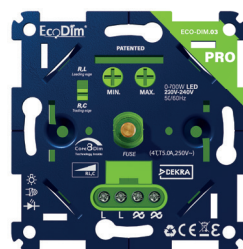

Extra

- Installatie mogelijk met 2 bestaande draden (geen nuldraad nodig)
- Inclusief hulpstukken
- Vervangbare zekering
- Extra zekering meegeleverd

SPECIAAL VOOR GROTERE INSTALLATIES

ECO-DIM.03 PRO

Art.nr: ECO-DIM.03 PRO | Afmetingen: 71 x 71 x 23mm

0-700W LED | RLC

Instellingen

- MIN afstelling
- MAX afstelling

Dimtechniek

- Fase afsnijding (RC) 0-700W
- Fase aansnijding (RL) 0-700W

Extra

- Installatie mogelijk met 2 bestaande draden (geen nuldraad nodig)
- Inclusief hulpstukken
- Vervangbare zekering
- Extra zekering meegeleverd