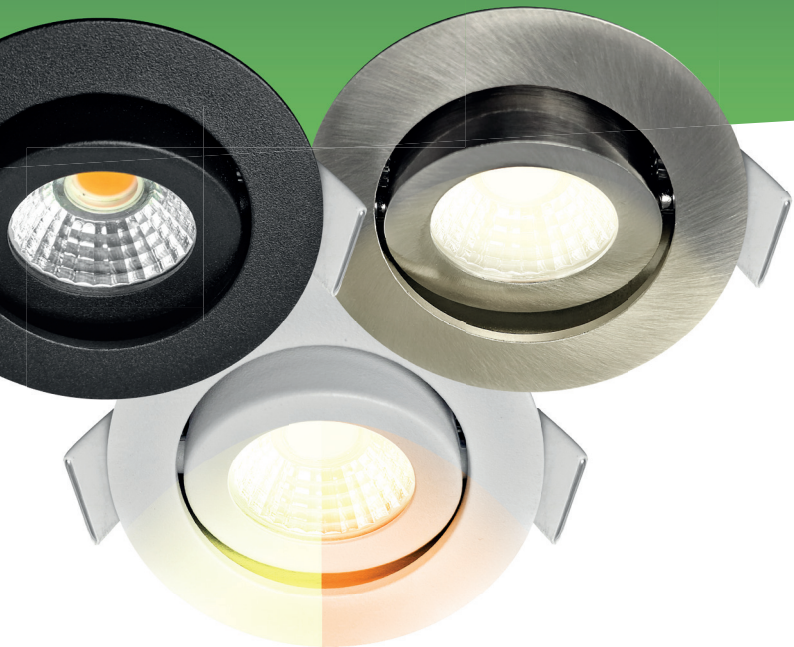

# Ondiepe inbouwspots Ø55mm

Kleine inbouwspots met de voordelen van een Ø75mm variant.