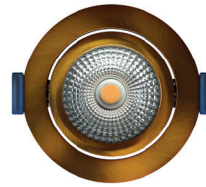

## Led inbouwspots $\varnothing 75\text{mm}$

Armatuurkleur:  
Wit

Armatuurkleur:  
Zwart

Armatuurkleur:  
Geborsteld aluminium

Armatuurkleur:  
Brons

Armatuurkleur:  
Goud/messing

Armatuurkleur:  
Koper

Armatuurkleur:  
Gun Metal