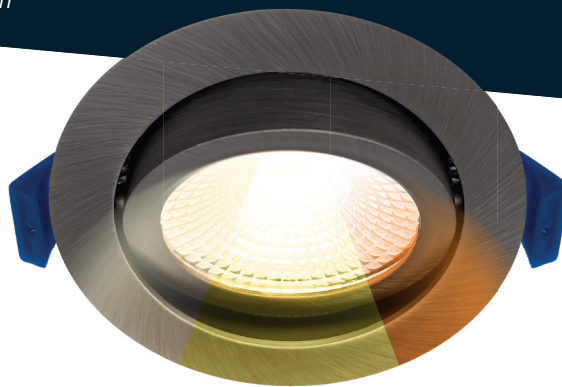

Beschikbare armatuurkleuren