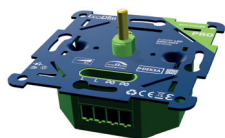

Zigbee specificaties (PRO line)

- ✓ Zigbee gecertificeerd (uitgerust met een Zigbee 3.0 chip)
- ✓ Spraak ondersteuning (Amazon Alexa & Google Assistant)
- ✓ Extra bediening: door gebruik van App

Geschikte domotica systemen

- ✓ Google Home/Nest (via Zigbee hub)
- ✓ Amazon Alexa
- ✓ Philips Hue
- ✓ Homey
- ✓ Futurehome
- ✓ KlikAanKlikUit
- ✓ Aduro smart
- ✓ Samsung SmartThings
- ✓ WINK
- ✓ IKEA Dirigera

*DIMMEN HOEFT NIET
DUUR TE ZIJN*

ECO-DIM.04 PRO

Art.nr: ECO-DIM.04 PRO | Afmetingen: 71 x 71 x 23mm

0-200W LED | RC

Instellingen

- MIN afstelling
- MAX afstelling (auto.)

Dimtechniek

- Fase afsnijding (RC) 0-200W
- Fase aansnijding (RL)

Extra

- Installatie mogelijk met 2 bestaande draden (geen nuldraad nodig)
- Inclusief hulpstukken
- Vervangbare zekering
- Extra zekering meegeleverd