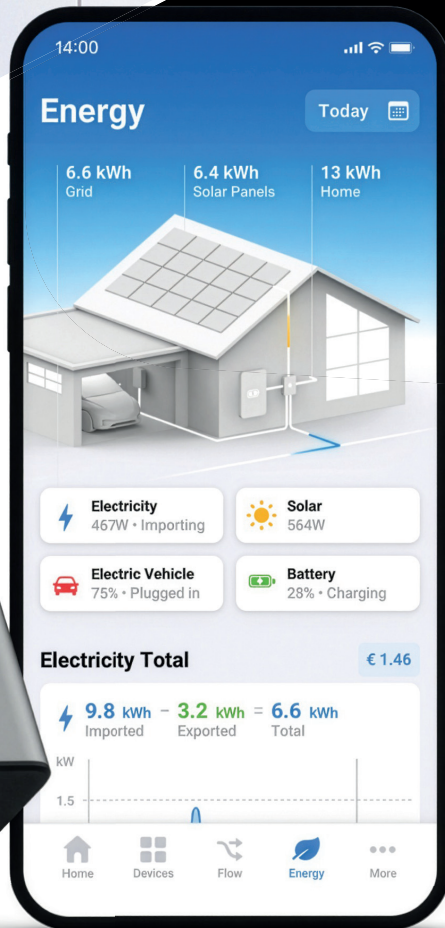

Homey Pro Energy Dongle

Art.nr: HOMEY-ENERGY-DONGLE-P1-01

- P1 meter voor slimme meters
- Te gebruiken in combinatie met een Homey Pro of Homey Pro mini
- Energieverbruik en energiegedrag monitoren
- Maximaal besparen op het energieverbruik
- Aan te sluiten op de P1-poort van een slimme meter
- Voeg ook zonnepanelen, EV-laders en thuisbatterijen toe voor een compleet overzicht
- Ingebouwde splitter: voeg nog een apparaat toe aan de P1-poort

Met de **Homey Pro Ethernet Adapter** zorgt u ervoor dat uw Homey Pro aangesloten is op het bekabelde netwerk. Hierdoor heeft u altijd de betrouwbaarheid van een vaste verbinding.

Homey Pro Ethernet Adapter

Art.nr: HOMEY-ETH-01

- Te gebruiken i.c.m. de Homey Pro
- Lokaal verbinden van de smarthome hub
- Aansluiting op bekabeld netwerk
- Betrouwbaarheid van een vaste verbinding