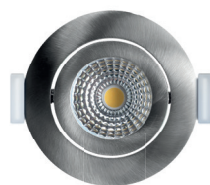

Ondiepe inbouwspots Ø55mm

Kleine inbouwspots met de voordelen van een Ø75mm variant.

Algemene specificaties

- ✓ Kleine inbouwdiepte van slechts 23mm
- ✓ IP54, zeer geschikt voor de badkamer
- ✓ Zaagmaat Ø55mm

- ✓ Dimbaar van 5% t/m 100%
- ✓ Goede lichtbundel (60°)
- ✓ Kantelbaar (20°)
- ✓ COB-chip & reflectietechniek

- ✓ Eenvoudig & veilig 2-draads doorlussen
- ✓ Driver aan te sluiten op 220-240V
- ✓ Driver afmeting: 95 x 38 x 22mm

Ø55mm rond wit

Afmetingen

- Inbouwdiepte: 23mm
- Zaagmaat: Ø55mm
- Buitenmaat: Ø62mm

Specificaties

- Vermogen: 5W
- Lumen van 2700K: 360 lumen
- Lumen van Dim to warm: 255 lumen
- Kleurechtheid: CRI≥95
- IP-waarde: IP54

2 varianten:

Dim to warm
(3000K-2000K)

Art.nr:
ED-10058

2700K

Art.nr:
ED-10061

Ø55mm rond zwart

Afmetingen

- Inbouwdiepte: 23mm
- Zaagmaat: Ø55mm
- Buitenmaat: Ø62mm

Specificaties

- Vermogen: 5W
- Lumen van 2700K: 360 lumen
- Lumen van Dim to warm: 255 lumen
- Kleurechtheid: CRI≥95
- IP-waarde: IP54

2 varianten:

Dim to warm
(3000K-2000K)

Art.nr:
ED-10060

2700K

Art.nr:
ED-10062

Ø55mm rond geborsteld aluminium

Afmetingen

- Inbouwdiepte: 23mm
- Zaagmaat: Ø55mm
- Buitenmaat: Ø62mm

Specificaties

- Vermogen: 5W
- Lumen van 2700K: 360 lumen
- Lumen van Dim to warm: 255 lumen
- Kleurechtheid: CRI≥95
- IP-waarde: IP54

2 varianten:

Dim to warm
(3000K-2000K)

Art.nr:
ED-10059

2700K

Art.nr:
ED-10063

DIM TO WARM - VERANDER DE LICHTKLEUR DOOR TE DIMMEN. HOE VERDER U TERUG DIMT, HOE WARMER DE KLEUR.
Lichtkleur: (2000K-3000K)